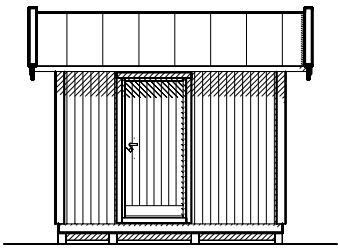

Långsida

Leveransbeskrivning

Tak Råspont
Fribärande takstolar
Vindskivor
Takfotsbrädor

Yttervägg Färdiga väggsektioner och gavelspetsar
Funkispanel 17 x 120 mm
Vindpapp
Väggreglar 34 x 70 mm
Knutbräda

Golv Bärlina 100 mm
Golvbjälklag 34 x 120 mm
Underlagsgolvträ 21 mm

Dörr 2 st 9 x 19, 18° H, obehandlade
Trycke och lås ingår

Övrigt Beslag, spik och skruv ingår
Ventilgaller

Tillval Plåtsats - Hängrännor, stuprör, fotplåt och vindskiveplåt, svart.
Taksats - Shingel, underlagspapp
Plåttak - Planja Trend, svart, inkl. plåtsats och underlagspapp.
Isolersats - Isolering till väggar, golv och tak, trossbottensstöd och trossbottensskivor.