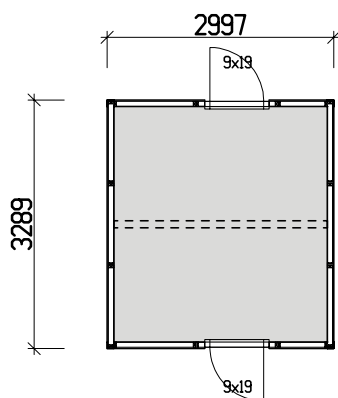

Byggyta	9,8 m <sup>2</sup>
Takyta	15,3 m <sup>2</sup>
Taklängd	3619 mm
Takfallslängd	2107 mm
Taklutning	20°
Snözon	3,5
Totalhöjd	2920 mm
Högsta höjd inv.	2280 mm
Lägsta höjd inv.	2040 mm

*Vibostugan tillverkas i Ambjörnarps, strax utanför Tranemo, en liten bit utanför Borås i Västergötland. Allt virke kommer från de svenska skogarna.*