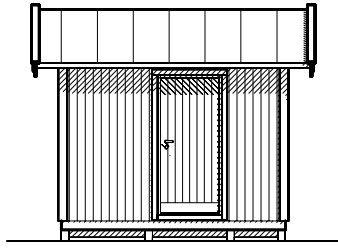

Förrådet levereras obehandlat

**Modell 10-4** levereras som monteringssett med färdiga väggsektioner och gavelspetsar. Råspont till tak samt underlagsgolvträ ingår. Till huset kan man t.ex. välja isoleringspaket och taksystem Plannja Trend inkl. vattenavrinning som tillval. Förrådet kan delas upp i två rum och med varsin dörringång. Kanske ett förråd för grannar att dela på!

Byggyta	9,8 m <sup>2</sup>
Takyta	15,3 m <sup>2</sup>
Taklängd	3619 mm
Takfallslängd	2107 mm
Taklutning	20°
Snözon	3,5
Totalhöjd	2920 mm
Högsta höjd inv.	2280 mm
Lägsta höjd inv.	2040 mm

*Vibostugan tillverkas i Ambjörnarps, strax utanför Tranemo, en liten bit utanför Borås i Västergötland. Allt virke kommer från de svenska skogarna.*