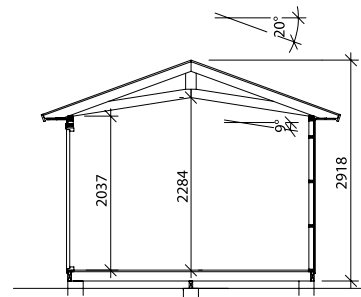

Leveransbeskrivning

Tak Råspont
Fribärande takstolar
Vindskivor
Takfotsbrädor

Yttervägg Färdiga väggsektioner och gavelspetsar
Funkispanel 17 x 120 mm
Vindpapp
Väggreglar 34 x 70 mm
Knutbräda

Golv Bärlina 100 mm
Golvbjälklag 34 x 120 mm
Underlagsgolvträ 21 mm

Dörr 2 st 9 x 19, 18° H, obehandlade
Trycke och lås ingår

Övrigt Beslag, spik och skruv ingår
Ventilgaller

Tillval Plåtsats - Hängrännor, stuprör, fotplåt och vindskiveplåt, svart.
Taksats - Shingel, underlagspapp
Plåttak - Planja Trend, svart, inkl. plåtsats och underlagspapp.
Isolersats - Isolering till väggar, golv och tak, trossbottensstöd och trossbottensskivor.

Sektion