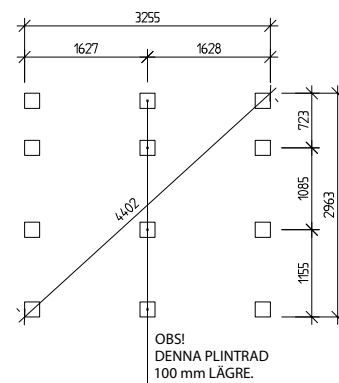

Leveransbeskrivning

Tak Råspont
Fribärande takstolar
Vindskivor
Takfotsbrädor

Yttervägg Färdiga väggsektioner och gavelspetsar
Funkispanel 17 x 120 mm
Vindpapp
Väggreglar 34 x 70 mm
Knutbräda

Golv Bärlina 100 mm
Golvbjälklag 34 x 120 mm
Underlagsgolvträ 21 mm

Dörr 2 st 9 x 19, 18° H, obehandlade
Trycke och lås ingår

Övrigt Beslag, spik och skruv ingår
Ventilgaller

Tillval Plåtsats - Hängrännor, stuprör, fotplåt och vindskiveplåt, svart.
Taksats - Shingel, underlagspapp
Plåttak - Planja Trend, svart, inkl. plåtsats och underlagspapp.
Isolersats - Isolering till väggar, golv och tak, trossbottensstöd och trossbottensskivor.

Plintring